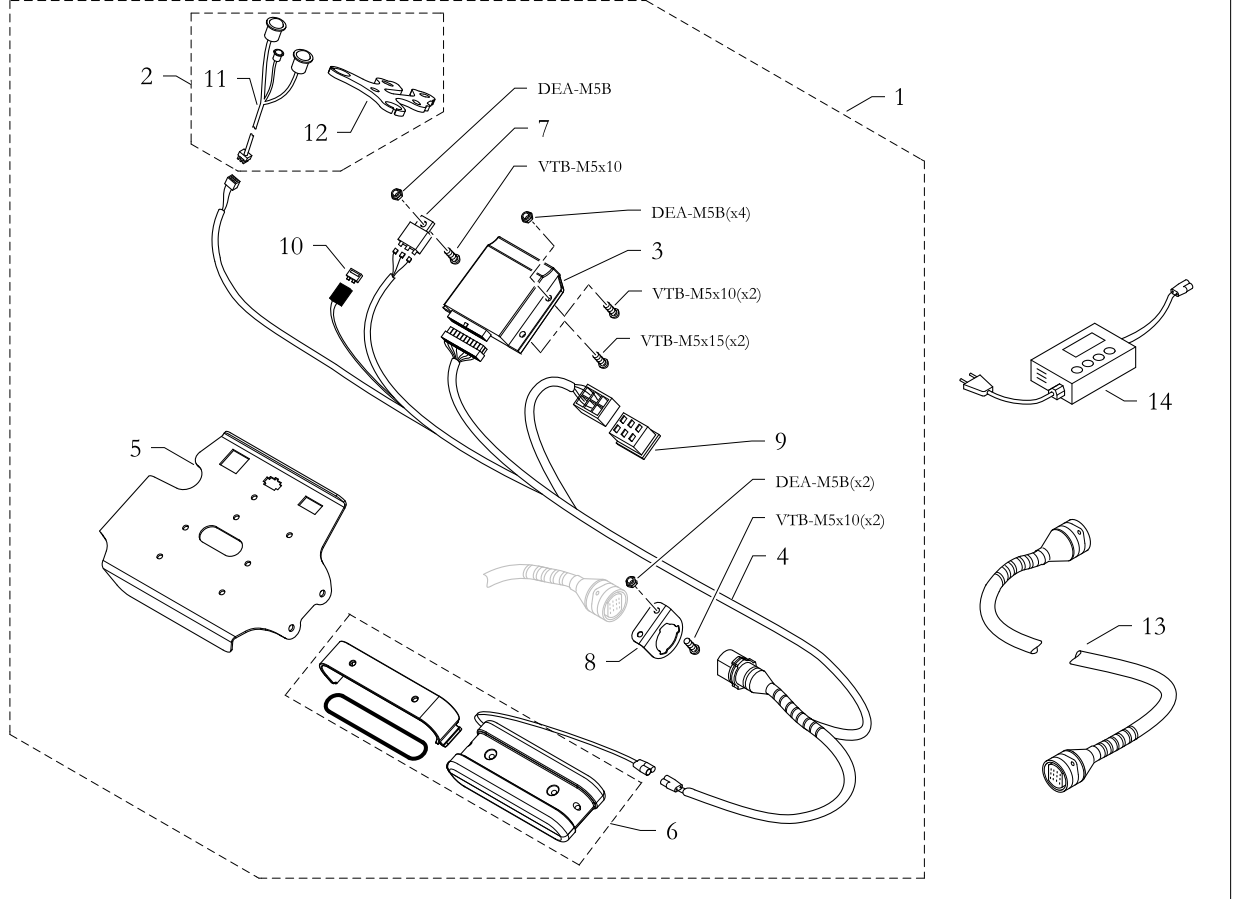

B.M.B MOTORSPORT ENGINES

MOTORE EKJ

CATALOGO RICAMBI

TAVOLA 10-EKJ

TAVOLA 10-EKJ

Pos.	Cod. Articolo	Descrizione	Note
1	10.11053.00	ASSIEME ELETTRONICA EK 2013	
2	10.11246.00	KIT PULSANTE AVVIAMENTO	
3	20.8863.28	CENTRALINA EK	
4	10.11051.00	CABLAGGIO CRUSCOTTO EK 2013	
5	20.11048.10	PIASTRA SUPPORTO ELETTRONICA MOTORE EK 2013	
6	10.10988.00	BATTERIA EASY 2013	
7	40.9299.00	MODULO RELE' AVVIAMENTO M	
8	20.7697.06	SUPPORTO CONNETTORE PIASTRA SUPPORTO ELETTRONICA MOTORE	
9	40.9298.00	DEVIATORE 2P 20x22	
10	40.9887.00	FUSIBILE RAPIDO ATO 7,5 A	
11	10.11054.00	PULSANTI AVVIAMENTO CABLATI 2013	
12	20.9893.10	SUPPORTO PULSANTI AVVIAMENTO VOLANTE	
13	10.10064.28	CABLAGGIO BUS	
14	10.11189.00	CARICABATTERIE COMPLETO	